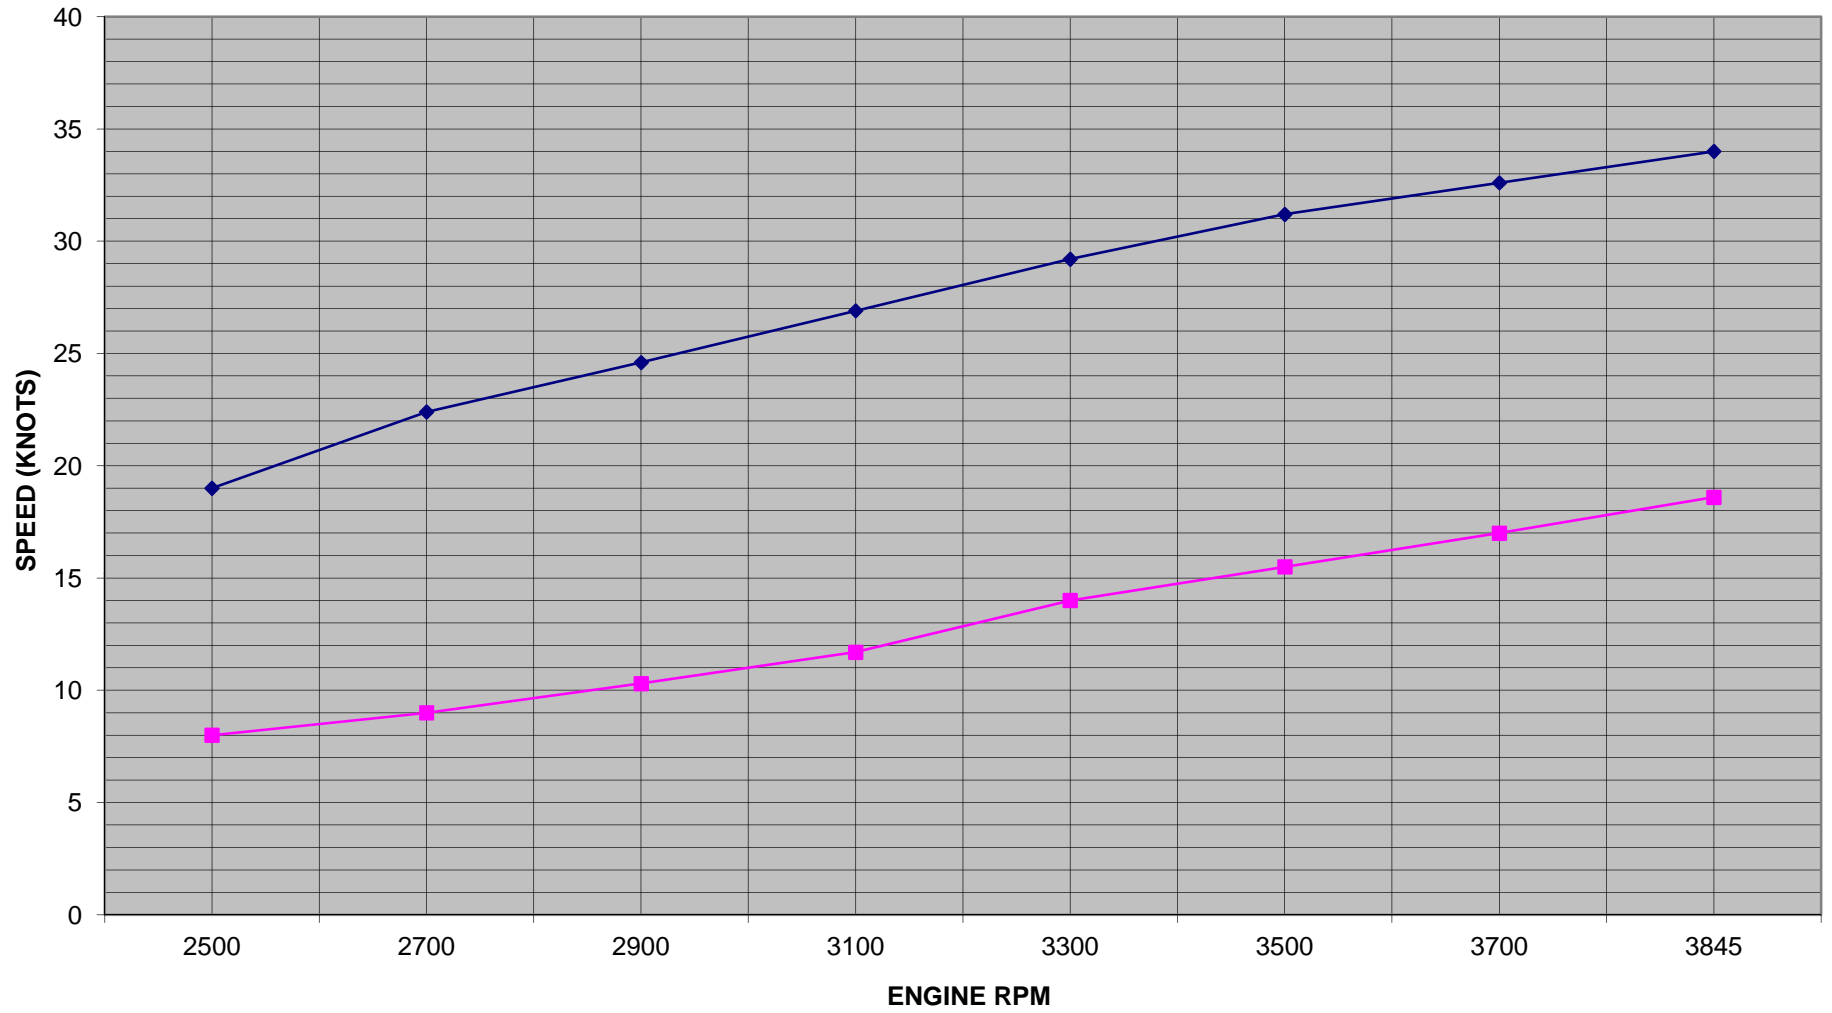

RPM	MPH	KNOTS	GPH	MPG	NPG
2500	21,7	19	8	2,7	2,4
2700	25,6	22,4	9	2,8	2,5
2900	28,1	24,6	10,3	2,7	2,4
3100	30,7	26,9	11,7	2,6	2,3
3300	33,4	29,2	14	2,4	2,1
3500	35,7	31,2	15,5	2,3	2,0
3700	37,3	32,6	17	2,2	1,9
3845	38,9	34	18,6	2,1	1,8

### CAROLINA CLASSIC WITH 8LV370 YANMAR

### CAROLINA CLASSIC 25 WITH 8LV370 YANMAR

	2500	2700	2900	3100	3300	3500	3700	3845
	19	22,4	24,6	26,9	29,2	31,2	32,6	34
40	8	9	10,3	11,7	14	15,5	17	18,6
39								
38								
37								
36								
35								
34								
33								
32								
31								
30								
29								
28								
27								
26								
25								
24								
23								
22								
21								
20								