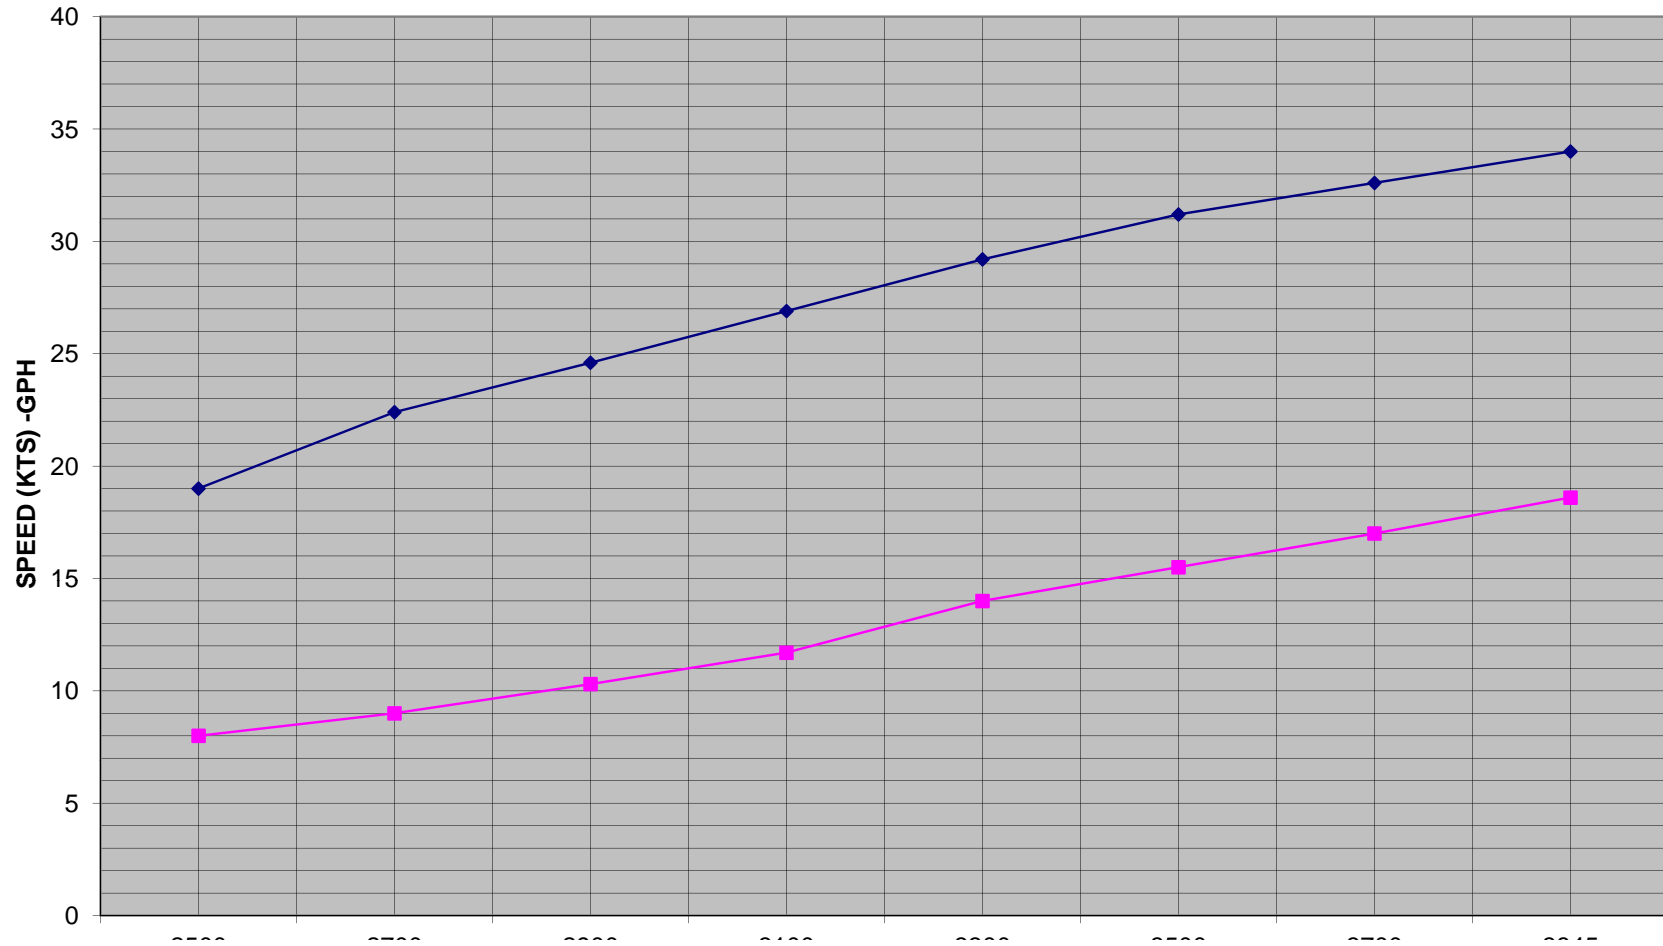

RPM	MPH	KNOTS	GPH	MPG	NPG
2500	21,7	19	8	2,7	2,4
2700	25,6	22,4	9	2,8	2,5
2900	28,1	24,6	10,3	2,7	2,4
3100	30,7	26,9	11,7	2,6	2,3
3300	33,4	29,2	14	2,4	2,1
3500	35,7	31,2	15,5	2,3	2,0
3700	37,3	32,6	17	2,2	1,9
3845	38,9	34	18,6	2,1	1,8

### CAROLINA CLASSIC WITH 8LV370 YANMAR

### CAROLINA CLASSIC 25 WITH 8LV370 YANMAR

	2500	2700	2900	3100	3300	3500	3700	3845
	19	22,4	24,6	26,9	29,2	31,2	32,6	34
40	8	9	10,3	11,7	14	15,5	17	18,6
39								
38								
37								
36								
35								
34								
33								
32								
31								
30								
29								
28								
27								
26								
25								
24								
23								
22								
21								
20								